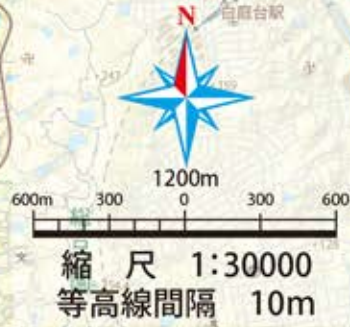

生駒トレイルラン コースマップA

スタート
私市水辺プラザ

第1エイド
四條畷市ふれあいの森駐車場
距離：10km

凡例			
	一般道路		高等学校
	徒歩道		小・中学校
	国道 及び国道番号		消防署
	県道 及び県道番号		郵便局
	庭園路		寺院
	ショート・ロング 共有コース		神社
	ショートコース		交番
	ロングコース		図書館
			老人ホーム
			警察署
			病院
			博物館
			市役所

この地図は国土院の数値地図(国土基本情報)を加工して作成したものである