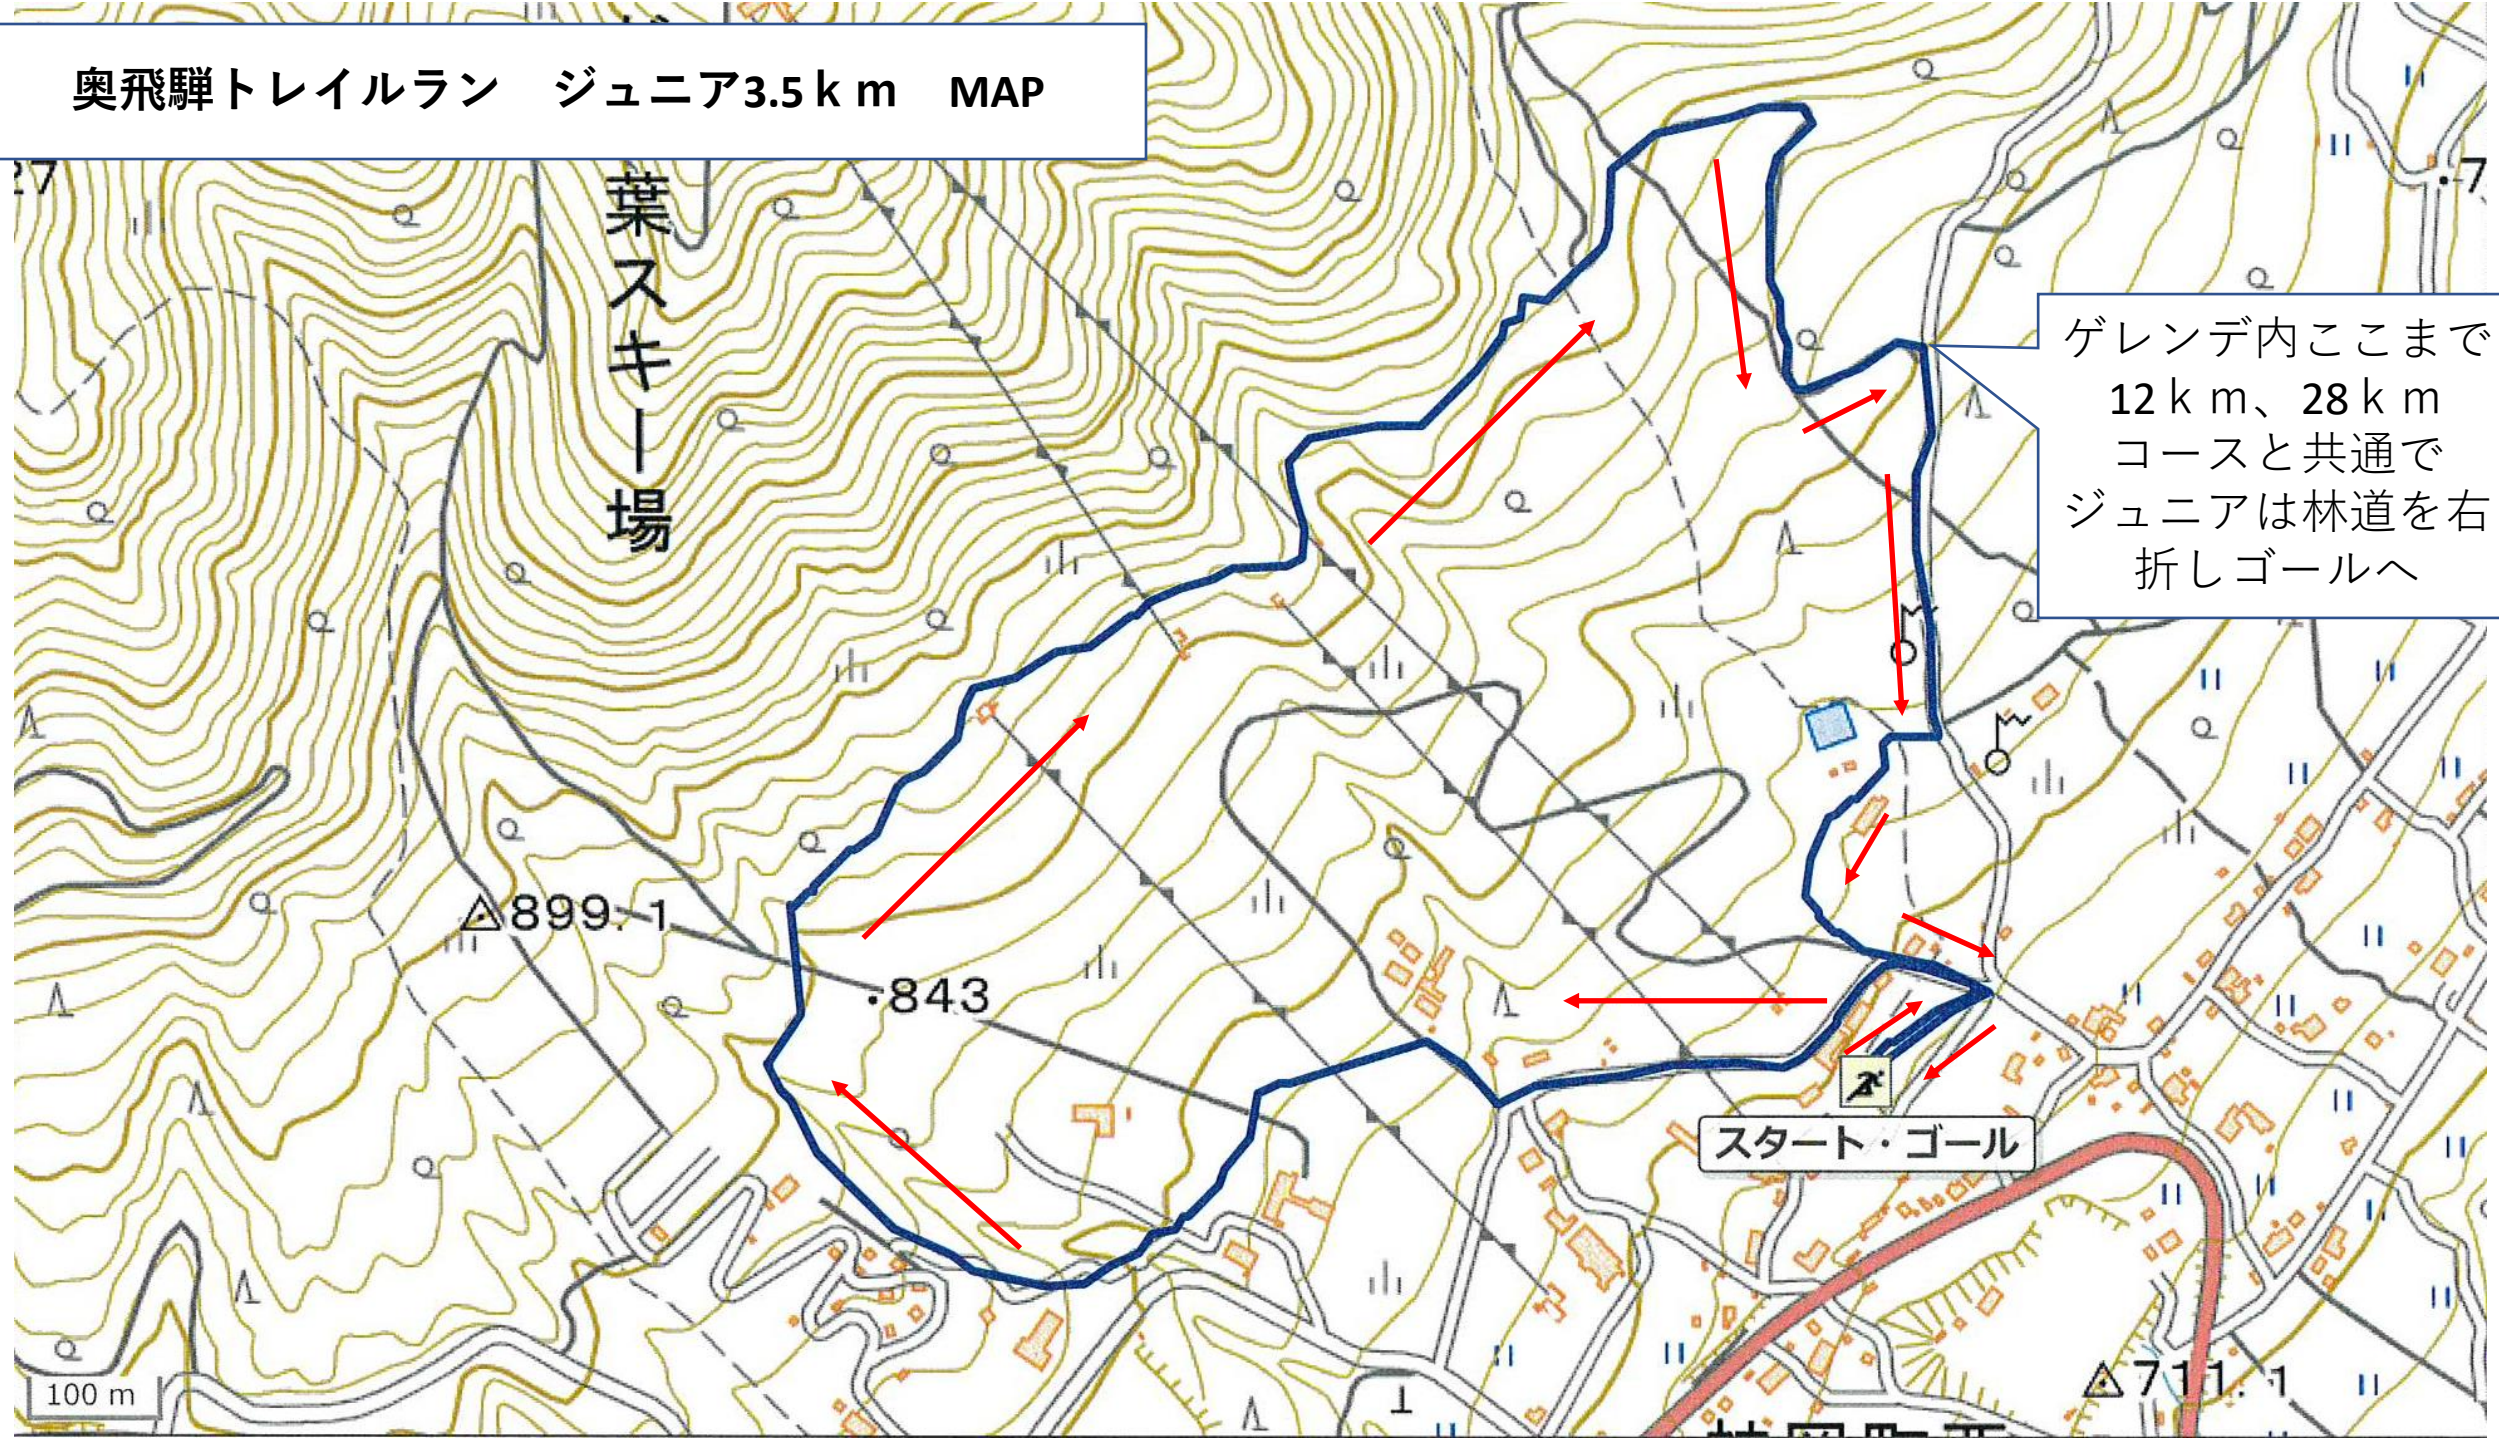

奥飛騨トレイルラン ジュニア3.5km MAP

ゲレンデ内ここまで  
12km、28km  
コースと共通で  
ジュニアは林道を右  
折しゴールへ