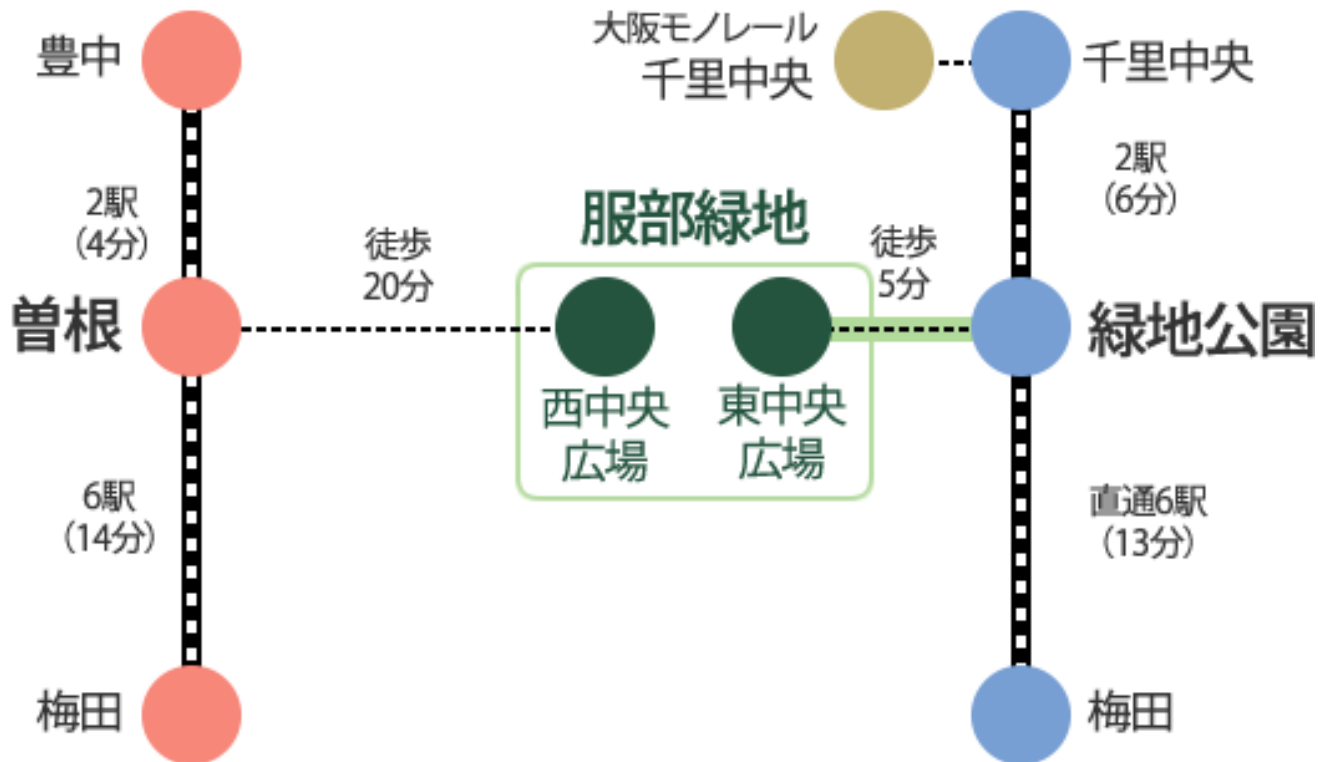

阪急電鉄(宝塚線)
曾根駅から徒歩20分
(西中央広場まで)

北大阪急行(御堂筋線直通)
緑地公園駅から徒歩5分
(東中央広場まで)

駐車場ご案内

909 台(第1～第4駐車場)

第1駐車場 270 台(会場最寄り)

第2駐車場 151 台

第3駐車場 411 台

第4駐車場 77 台

普通車：1 時間まで 390 円

1 時間から 2 時間まで 510 円

2 時間から 3 時間まで 640 円

3 時間から 4 時間まで 760 円

4 時間から 5 時間まで 880 円

5 時間から 6 時間まで 1000 円

6 時間から 7 時間まで 1,130 円

7 時間から 8 時間まで 1,230 円

8 時間から 24 時間まで 1,330 円