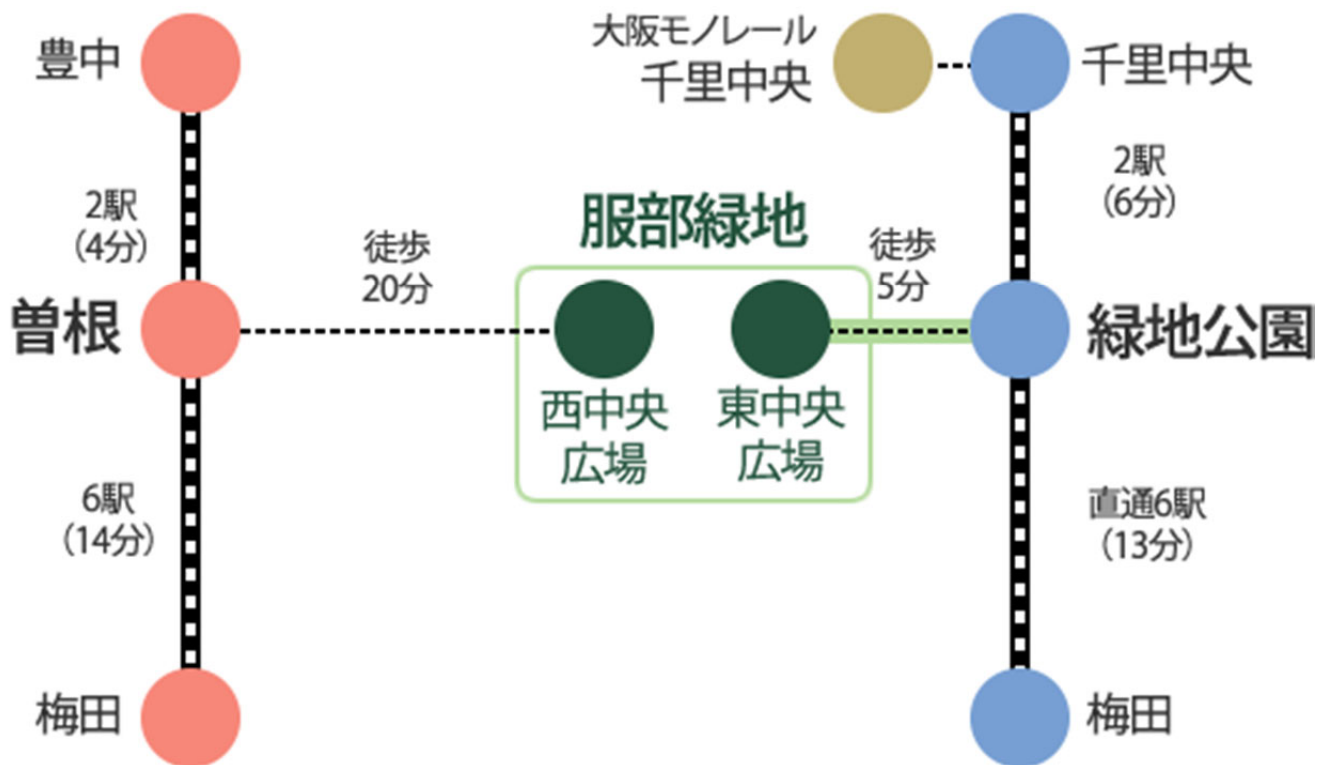

阪急電鉄(宝塚線)
曾根駅から徒歩20分
(西中央広場まで)

北大阪急行(御堂筋線直通)
緑地公園駅から徒歩5分
(東中央広場まで)

駐車場ご案内

909 台(第1～第4駐車場)

第1駐車場 270 台(会場最寄り)

第2駐車場 151 台

第3駐車場 411 台

第4駐車場 77 台

普通車：1時間まで420円
 1時間から2時間まで520円
 2時間から3時間まで620円
 3時間から4時間まで720円
 4時間から5時間まで830円
 5時間から6時間まで930円
 6時間から24時間まで1,030円